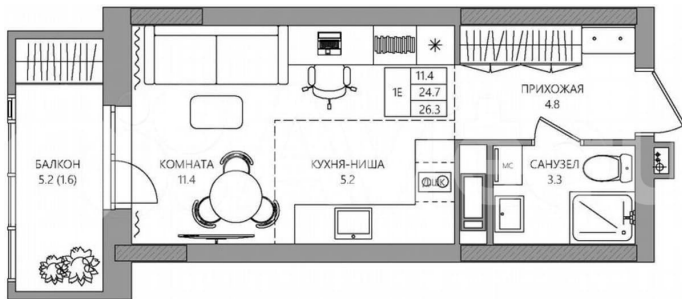

Секция 1
этажи 3-14

ул. Давыдовская

ул. Батуриной

ПОРТА
ИНВЕСТИЦИОННАЯ ГРУППА