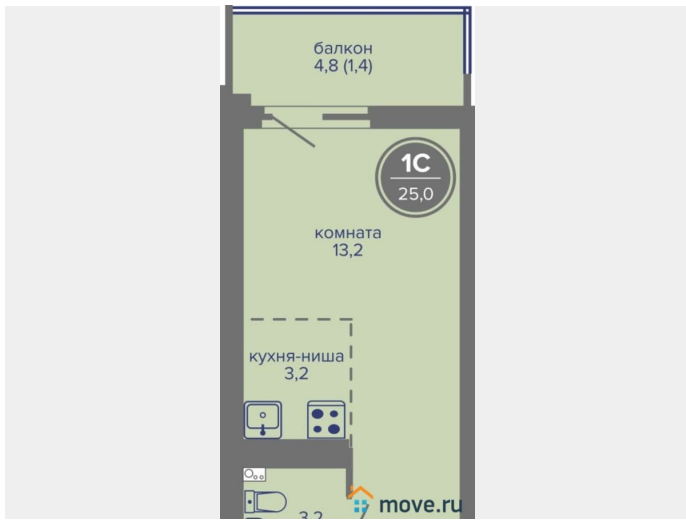

Move.ru - вся недвижимость России