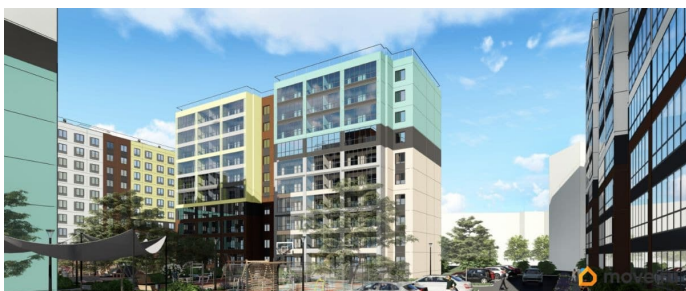

Инфраструктура и территория: - Благоустроенные дворы: большая и ухоженная придомовая территория, современные детские площадки. О первом этапе: Адрес: ул. Гачегова, 1. Этажность: 8-10 этажей. Срок сдачи: II кв. 2026 г. - III кв. 2026 г. Отделка: ПРЕДЧИСТОВАЯ («white box»). ЖК «Патриот» — по-настоящему комфортное и современное пространство для жизни. Застройщик: ООО «СЗ «ПЗСП Вышка-2». Проектная декларация размещена на наш.дом.рф