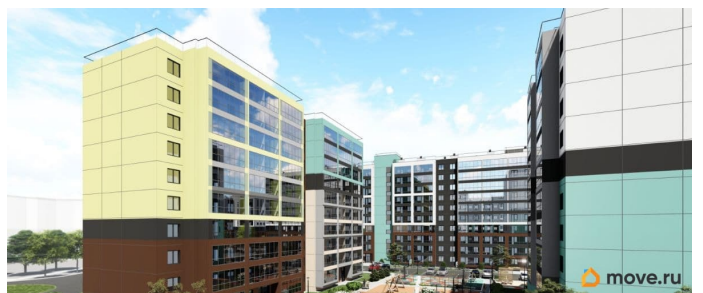

Инфраструктура и территория: - Благоустроенные дворы: большая и ухоженная придомовая территория, современные детские площадки. О первом этапе: Адрес: ул. Гачегова, 1. Этажность: 8-10 этажей. Срок сдачи: II кв. 2026 г. - III кв. 2026 г. Отделка: ПРЕДЧИСТОВАЯ («white box»). ЖК «Патриот» — по-настоящему комфортное и современное пространство для жизни. Застройщик: ООО «СЗ «ПЗСП Вышка-2». Проектная декларация размещена на наш.дом.рф