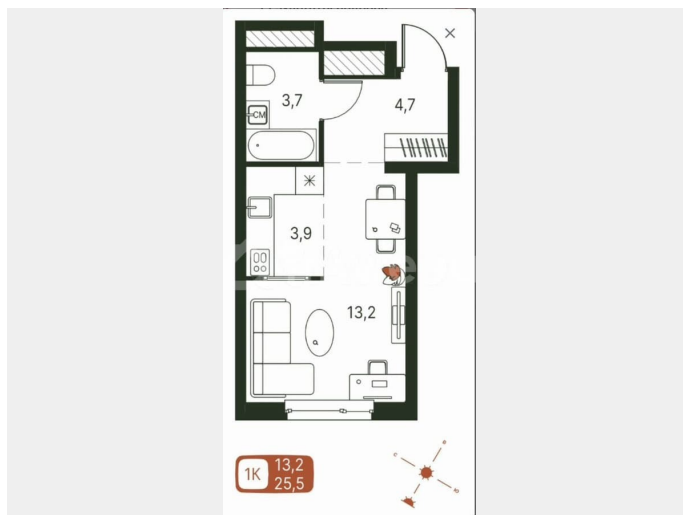

переменной этажности, гармоничной архитектуры ПРЕИМУЩЕСТВА ОБЪЕКТА

Полная инфраструктура на старте: детский сад, школа, бассейн, магазины Умные решения: колясочные, кладовые, бесшумные лифты, IP-домофония
Закрытый двор без машин: безопасно для детей, спокойно для взрослых Полное сопровождение и оформление ипотеки на всех этапах -
БЕСПЛАТНО