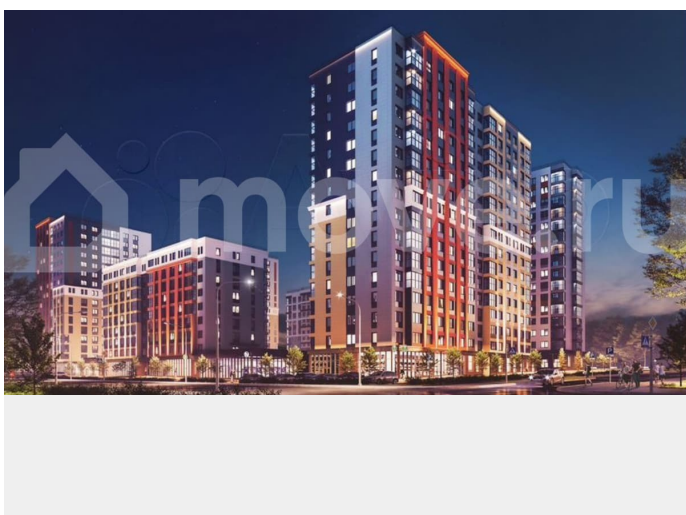

переменной этажности, гармоничной архитектуры ПРЕИМУЩЕСТВА ОБЪЕКТА

Полная инфраструктура на старте: детский сад, школа, бассейн, магазины Умные решения: колясочные, кладовые, бесшумные лифты, IP-домофония
Закрытый двор без машин: безопасно для детей, спокойно для взрослых Полное сопровождение и оформление ипотеки на всех этапах -
БЕСПЛАТНО