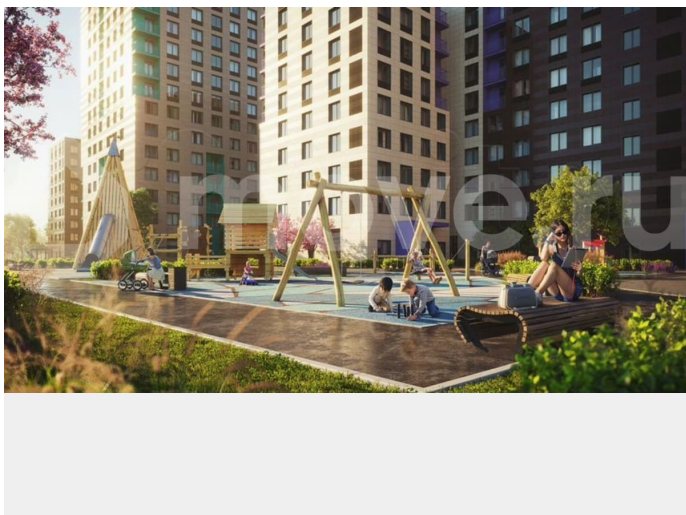

переменной этажности, гармоничной архитектуры ПРЕИМУЩЕСТВА ОБЪЕКТА

Полная инфраструктура на старте: детский сад, школа, бассейн, магазины Умные решения: колясочные, кладовые, бесшумные лифты, IP-домофония
Закрытый двор без машин: безопасно для детей, спокойно для взрослых Полное сопровождение и оформление ипотеки на всех этапах -
БЕСПЛАТНО