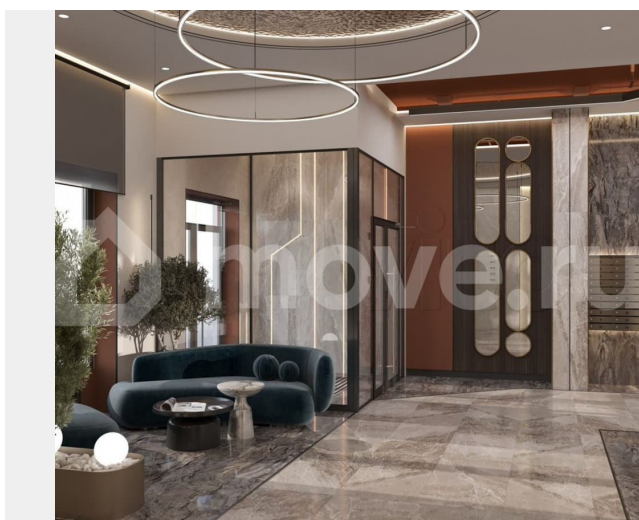

проекта и параллельно готовим к запуску новые, более крупные девелоперские решения для города. Конкуренция не пугает нас, а, наоборот, служит стимулом для развития. В своей команде мы собрали специалистов с многолетним опытом работы в строительстве и архитектуре, которые вкладывают свои знания и умения во все этапы проекта. Их профессионализм гарантирует высокое качество и надёжность наших домов. «Ракета» стремится создавать уникальные проекты, поэтому в строительство каждого дома мы направляем дополнительные ресурсы: усиливаем благоустройство, инвестируем в дизайн и отделку, привлекаем проверенных подрядчиков и поставщиков. Наша цель — не просто возводить дома, а формировать новые стандарты качества городской среды и создавать пространство, где хочется жить. Офис продаж г. Пермь, ул. Окулова, 75, к.3, эт.7 _____ *Застройщик ООО «СЗ Миниполис Култаево Парк». Проектная декларация на сайте наш.дом.рф.