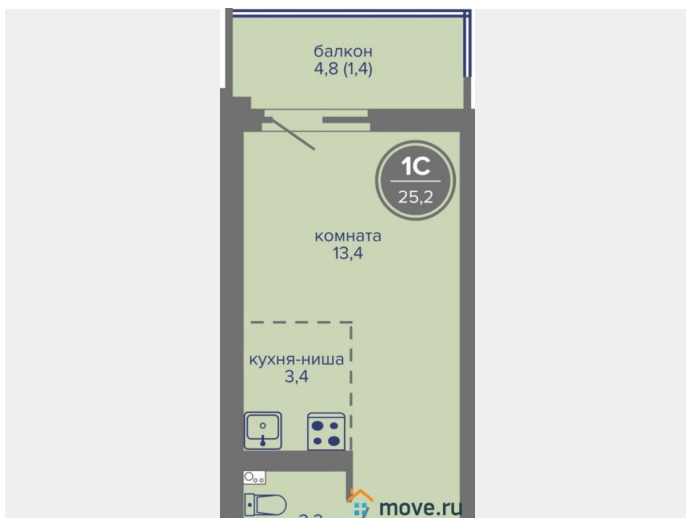

существенная экономия на коммунальных
платежах. 2 варианта отделки на выбор.