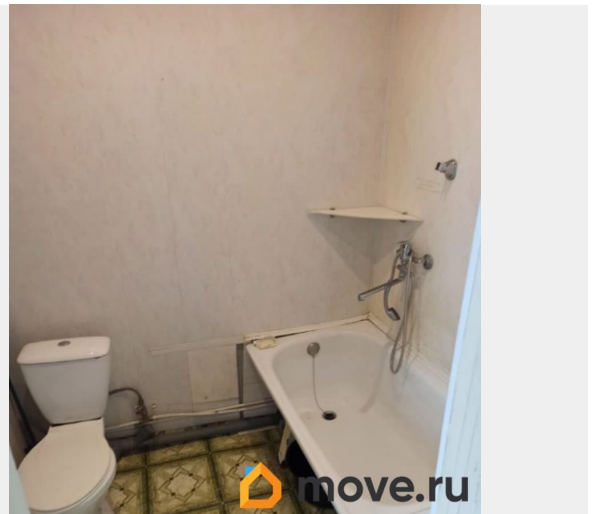

[Квартиры](#)

Тип балкона

балкон

Тип санузла

совмещенный

Ремонт

для заметок

Покупка в ипотеку

да

возможна ипотека, лифт, парковка

Описание

В продаже студия в г. Лысьва. Расположена по адресу: ул. Чапаева, д. 21, на 3 этаже 5-ти этажного панельного дома. Площадь — 25,1 кв.м. Квартира небольшая, уютная, выполнен косметический ремонт. На полу линолеум, натяжные потолки, пластиковые окна. Комфортный 3 этаж, невысокие коммунальные платежи. Все социальные и коммерческие объекты в шаговой доступности. Продажа без условий, 1 собственник.