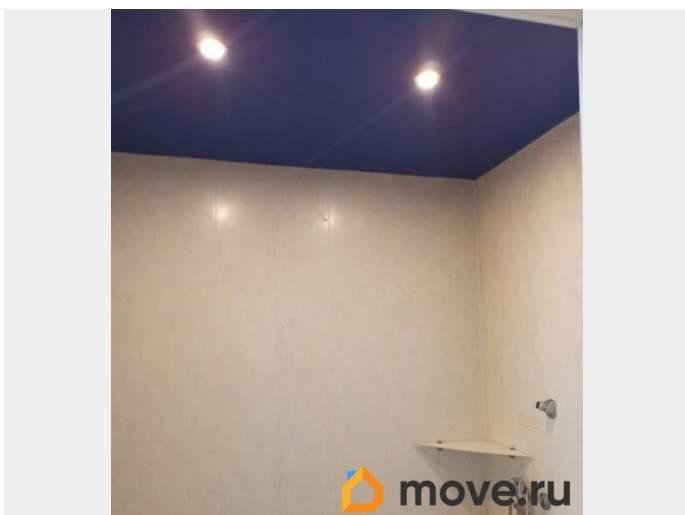

да

возможна ипотека, лифт, парковка

Описание

В продаже студия в г. Лысьва. Расположена по адресу: ул. Чапаева, д. 21, на 3 этаже 5-ти этажного панельного дома. Площадь — 25,1 кв.м. Квартира небольшая, уютная, выполнен косметический ремонт. На полу линолеум, натяжные потолки, пластиковые окна. Комфортный 3 этаж, невысокие коммунальные платежи. Все социальные и коммерческие объекты в шаговой доступности. Продажа без условий, 1 собственник.