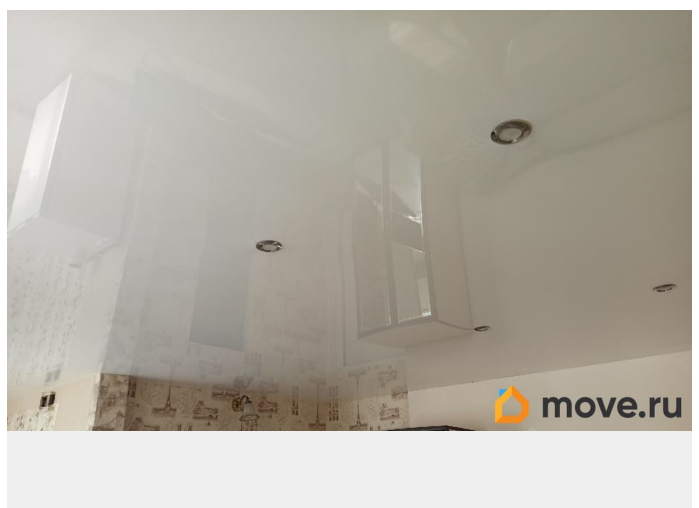

да

возможна ипотека, лифт, парковка

Описание

В продаже студия в г. Лысьва. Расположена по адресу: ул. Чапаева, д. 21, на 3 этаже 5-ти этажного панельного дома. Площадь — 25,1 кв.м. Квартира небольшая, уютная, выполнен косметический ремонт. На полу линолеум, натяжные потолки, пластиковые окна. Комфортный 3 этаж, невысокие коммунальные платежи. Все социальные и коммерческие объекты в шаговой доступности. Продажа без условий, 1 собственник.