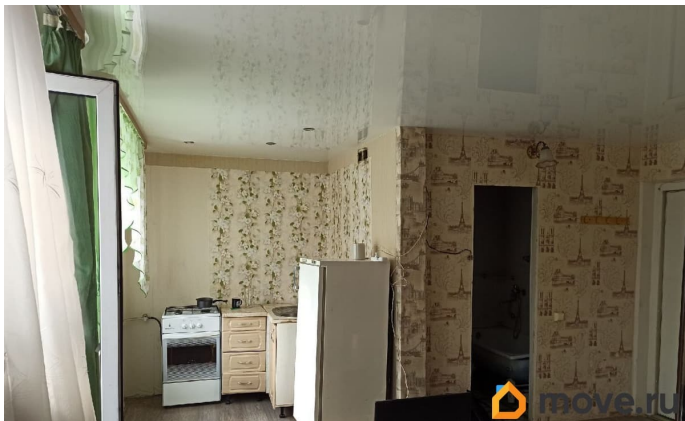

да

возможна ипотека, лифт, парковка

Описание

В продаже студия в г. Лысьва. Расположена по адресу: ул. Чапаева, д. 21, на 3 этаже 5-ти этажного панельного дома. Площадь — 25,1 кв.м. Квартира небольшая, уютная, выполнен косметический ремонт. На полу линолеум, натяжные потолки, пластиковые окна. Комфортный 3 этаж, невысокие коммунальные платежи. Все социальные и коммерческие объекты в шаговой доступности. Продажа без условий, 1 собственник.