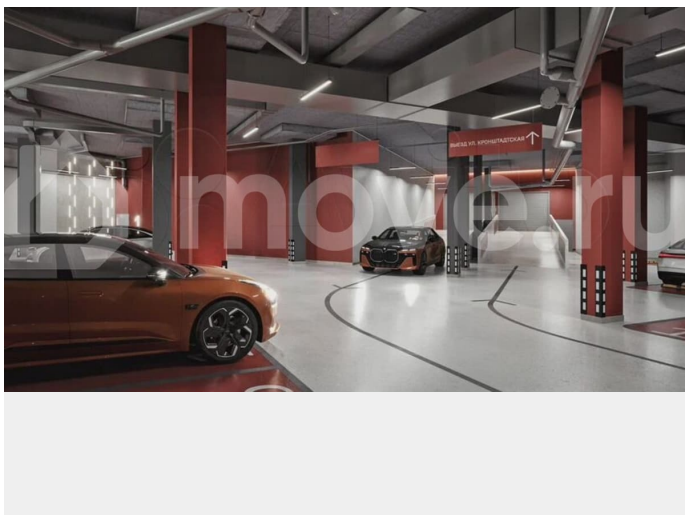

ПЗСП-Кронштадтская». Проектная декларация на сайте наш.дом.рф Status № 137338