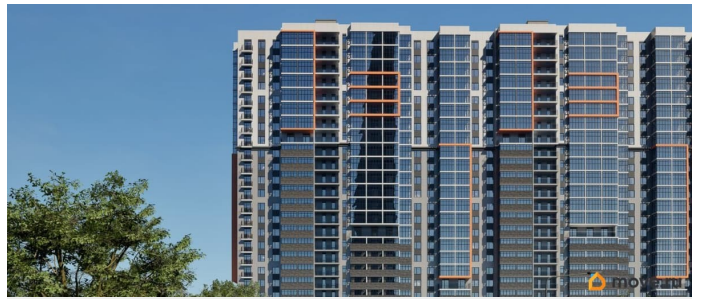

существенная экономия на коммунальных
платежах. 2 варианта отделки на выбор.