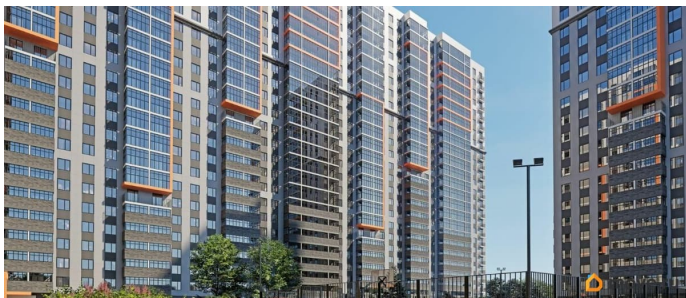

существенная экономия на коммунальных
платежах. 2 варианта отделки на выбор.