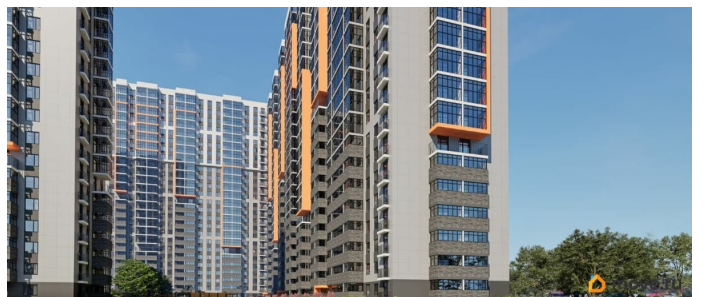

существенная экономия на коммунальных
платежах. 2 варианта отделки на выбор.