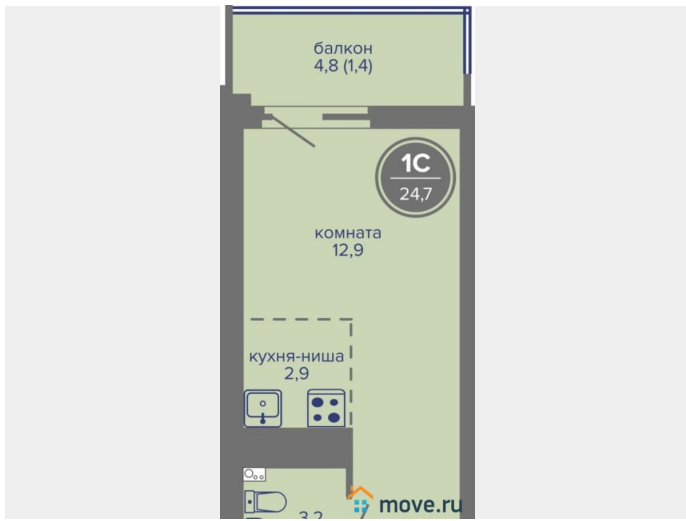

Move.ru - вся недвижимость России