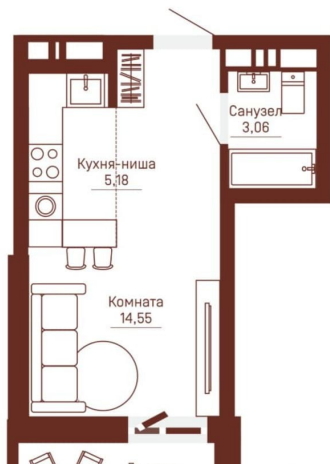

move.ru

Move.ru - вся недвижимость России