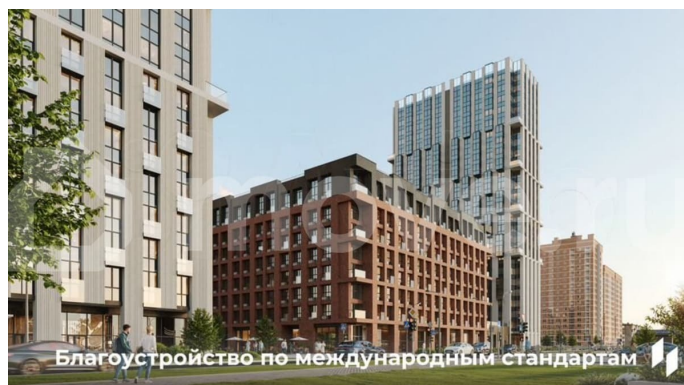

круглосуточная охрана. - Премиальная локация в 5 минутах от центра - Благоустроенный двор-парк с сенсорными садами - Закрытая территория с круглосуточной охраной - Приватный двор без машин на стилобате - Подземный и наземный паркинг - Инфраструктура «5 минут от дома» — краевая музыкальная школа, физико-математическая школа №146, гимназия №10, детские сады «Лидер» и «Совушка», ПГНИУ, культурные центры, спорткомплексы, торговые центры, кафе и рестораны - Уникальные инженерные решения: умные замки с биометрией, чистая питьевая вода, кондиционерные блоки в отдельном помещении, система отопления с индивидуальными терморегуляторами - Сервисная компания «Территория комфорта» — победитель Urban Awards - Разнообразие планировок — от студий до евро-четырёхкомнатных, квартир с мастер-спальнями и гардеробными, с террасами и панорамным остеклением - Выгодное расположение — удобная транспортная сеть, новые дороги и мосты, быстрый доступ к ключевым районам Перми Доступны выгодные ипотечные программы и специальные условия напрямую от застройщика! Россия, Пермский край, Пермь, Пермский городской округ, р-н Дзержинский, Барамзиной , 62 кв.164

УНИСТРОЙ