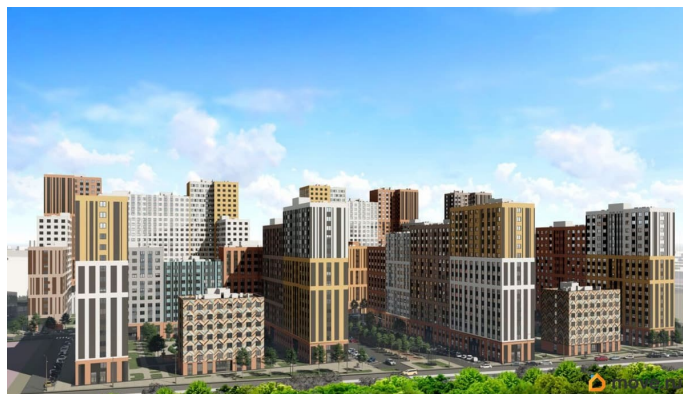

Безопасность и инфраструктура: - Закрытый двор: без машин, с детскими и спортивными площадками, зонами отдыха. - Безбарьерная среда: удобные входные группы на уровне земли. - Охрана: система видеонаблюдения и умный домофон с управлением через приложение