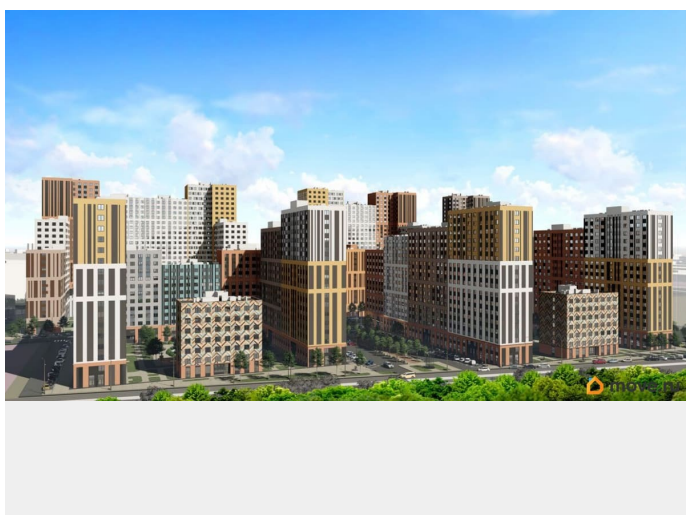

Безопасность и инфраструктура: - Закрытый двор: без машин, с детскими и спортивными площадками, зонами отдыха. - Безбарьерная среда: удобные входные группы на уровне земли. - Охрана: система видеонаблюдения и умный домофон с управлением через приложение