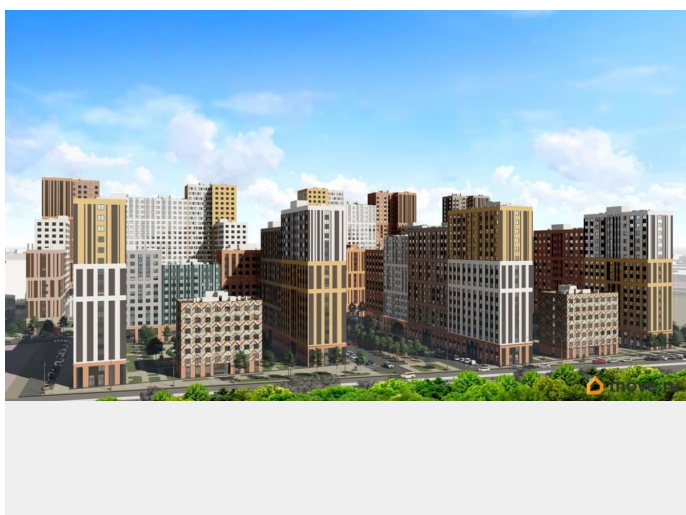

Безопасность и инфраструктура: - Закрытый двор: без машин, с детскими и спортивными площадками, зонами отдыха. - Безбарьерная среда: удобные входные группы на уровне земли. - Охрана: система видеонаблюдения и умный домофон с управлением через приложение

Секция 4.2

(4 этап строительства)

План 2-22 этажей

4.1

4.2

4.3

4.4

4.5

4.6

4.7

4.8

4.9

4.10

4.11

4.12

4.13

4.14

4.15

4.16

4.17

4.18

4.19

4.20

4.21

4.22

4.23

4.24

4.25

4.26

4.27

4.28

4.29

4.30

4.31

4.32

4.33

4.34

4.35

4.36

4.37

4.38

4.39

4.40

4.41

4.42