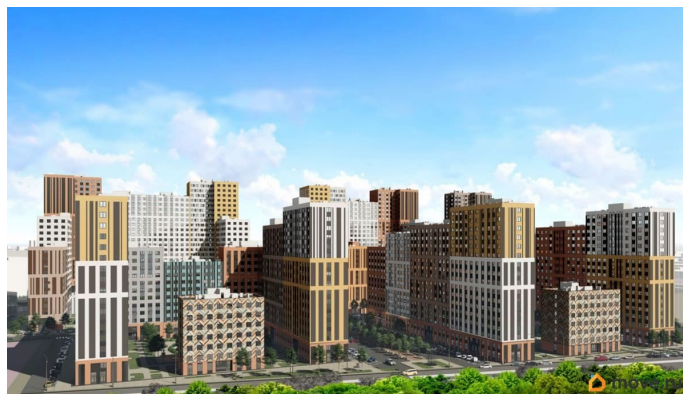

Безопасность и инфраструктура: - Закрытый двор: без машин, с детскими и спортивными площадками, зонами отдыха. - Безбарьерная среда: удобные входные группы на уровне земли. - Охрана: система видеонаблюдения и умный домофон с управлением через приложение