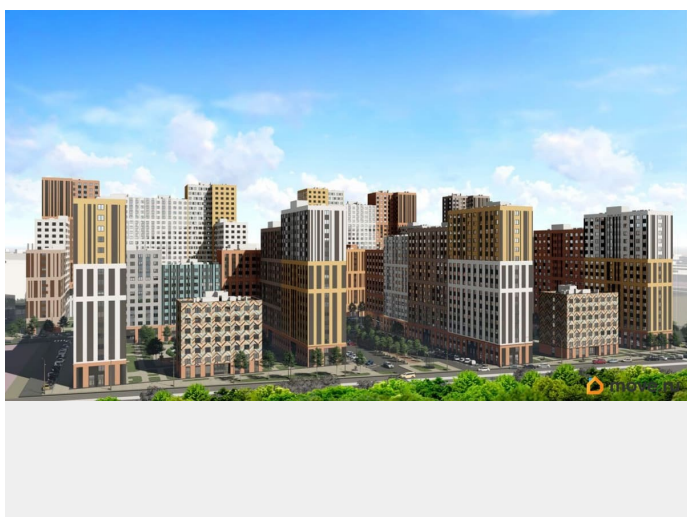

Безопасность и инфраструктура: - Закрытый двор: без машин, с детскими и спортивными площадками, зонами отдыха. - Безбарьерная среда: удобные входные группы на уровне земли. - Охрана: система видеонаблюдения и умный домофон с управлением через приложение

Секция 4.2
(4 этап строительства)

План 2-22 этажей