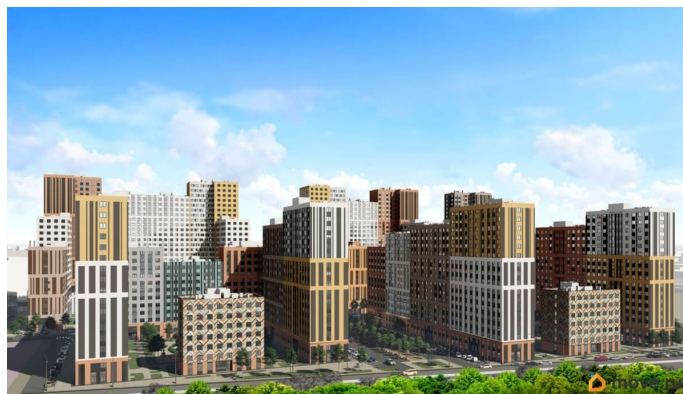

Безопасность и инфраструктура: - Закрытый двор: без машин, с детскими и спортивными площадками, зонами отдыха. - Безбарьерная среда: удобные входные группы на уровне земли. - Охрана: система видеонаблюдения и умный домофон с управлением через приложение

Секция 4.2

(4 этап строительства)

План 2-22 этажей

move.ru

move.ru