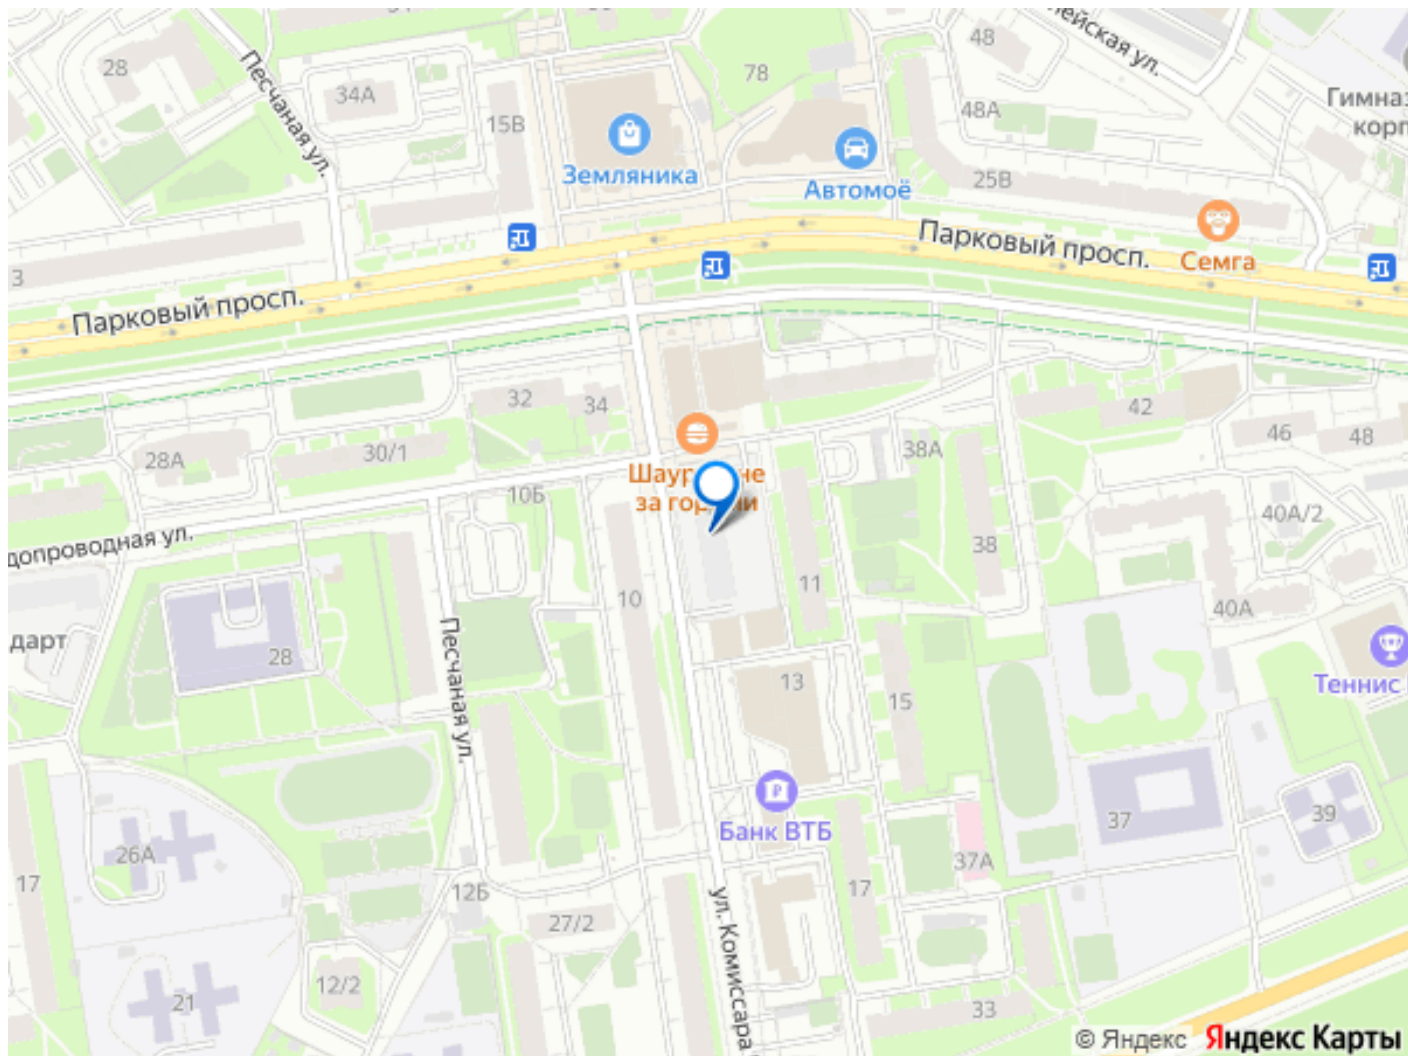

Move.ru - вся недвижимость России