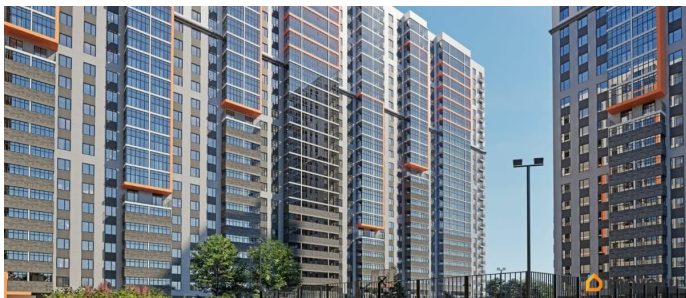

существенная экономия на коммунальных
платежах. 2 варианта отделки на выбор.