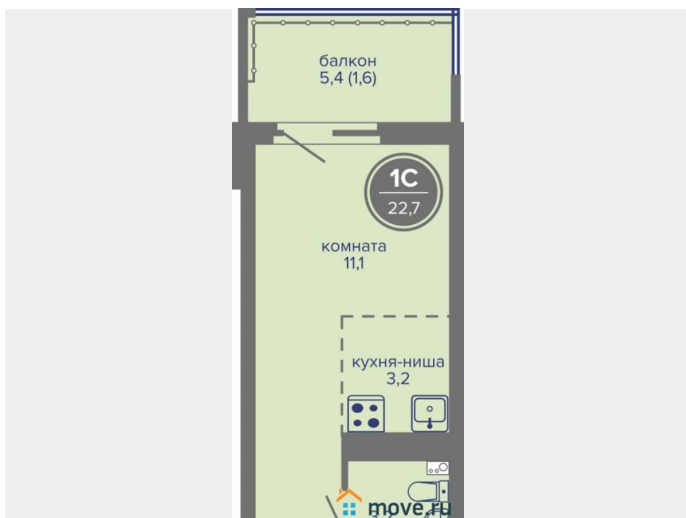

Move.ru - вся недвижимость России