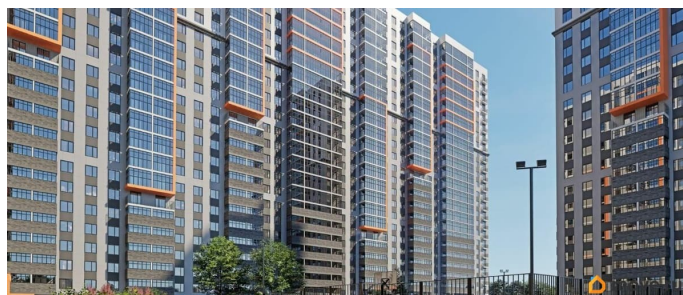

существенная экономия на коммунальных
платежах. 2 варианта отделки на выбор.