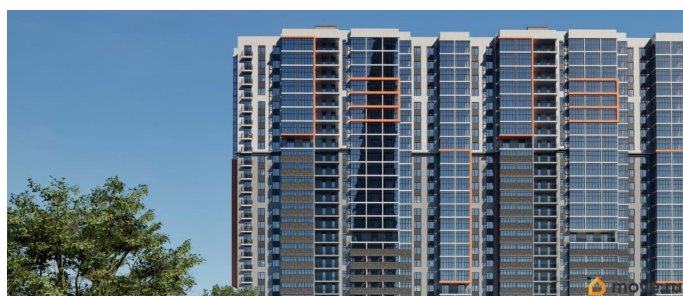

существенная экономия на коммунальных
платежах. 2 варианта отделки на выбор.