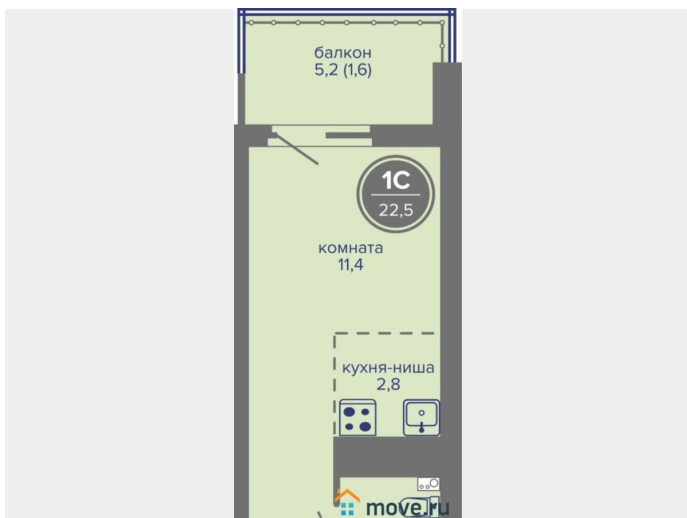

существенная экономия на коммунальных
платежах. 2 варианта отделки на выбор.