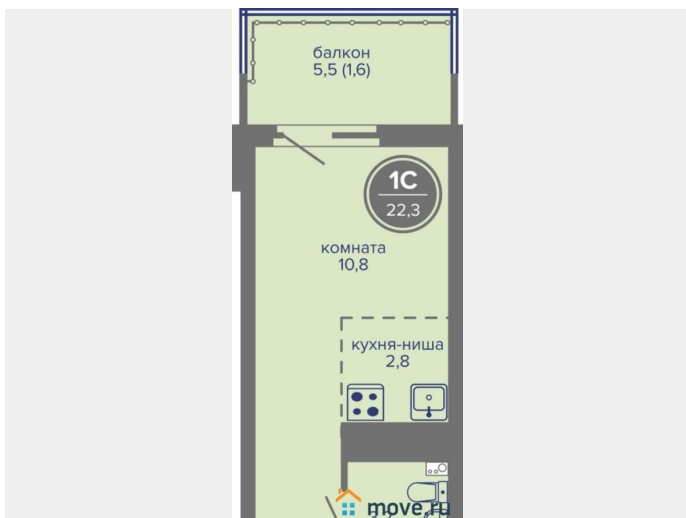

Move.ru - вся недвижимость России