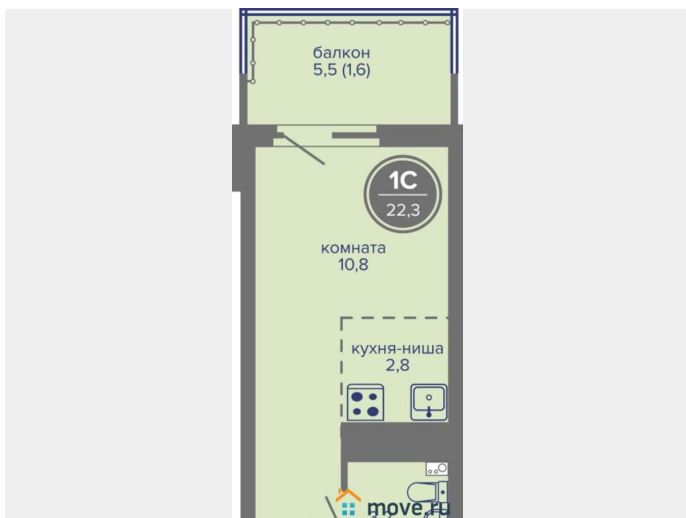

существенная экономия на коммунальных
платежах. 2 варианта отделки на выбор.