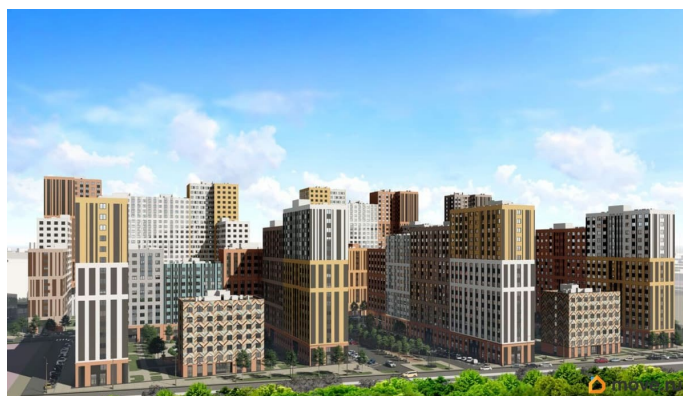

Безопасность и инфраструктура: - Закрытый двор: без машин, с детскими и спортивными площадками, зонами отдыха. - Безбарьерная среда: удобные входные группы на уровне земли. - Охрана: система видеонаблюдения и умный домофон с управлением через приложение