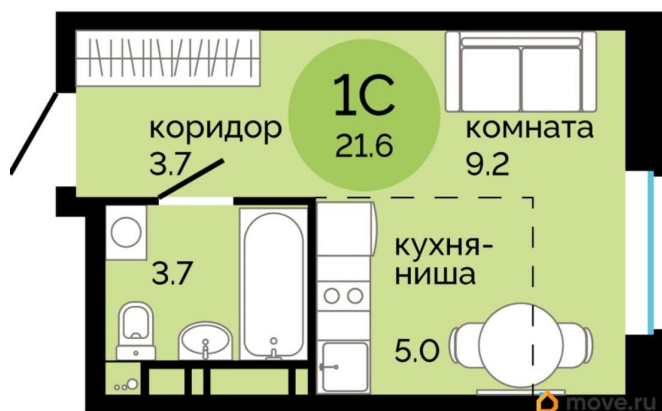

Площадь кухни

5 м²

Общая площадь

21.6 м²

Этаж

22/25

Детали объекта

Тип сделки

Продам

Раздел

[Квартиры](#)

Тип санузла

совмещенный

Вид из окна

для заметок

на улицу