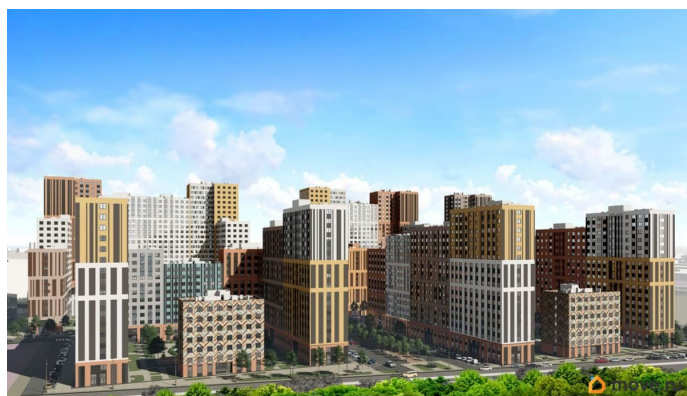

Безопасность и инфраструктура: - Закрытый двор: без машин, с детскими и спортивными площадками, зонами отдыха. - Безбарьерная среда: удобные входные группы на уровне земли. - Охрана: система видеонаблюдения и умный домофон с управлением через приложение