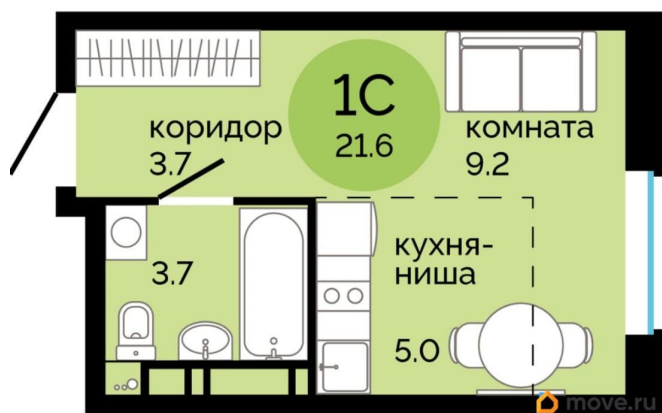

Площадь кухни

5 м²

Общая площадь

21.6 м²

Этаж

6/25

Детали объекта

Тип сделки

Продам

Раздел

[Квартиры](#)

Тип санузла

совмещенный

Вид из окна

для заметок

на улицу