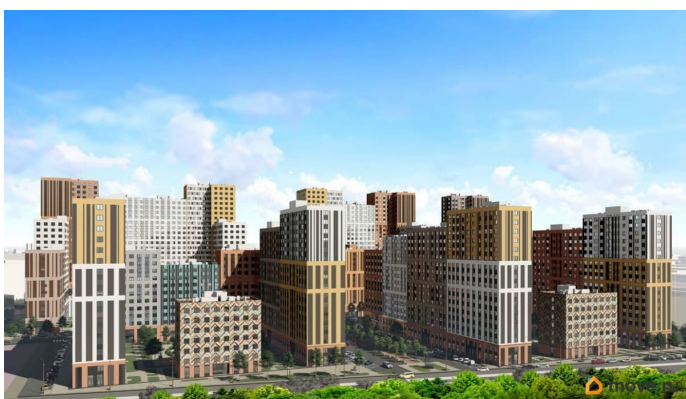

Секция 4.2

(4 этап строительства)

План 2-22 этажей