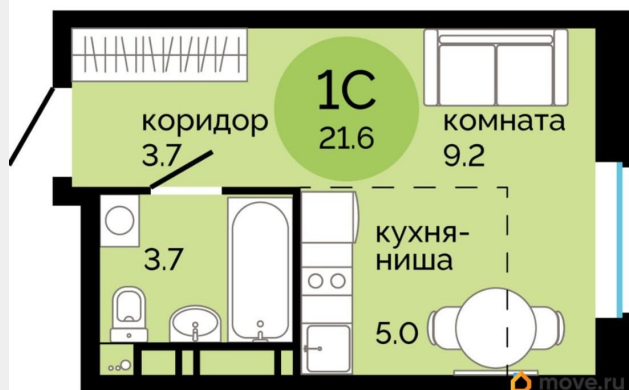

Секция 4.2

(4 этап строительства)

План 2-22 этажей