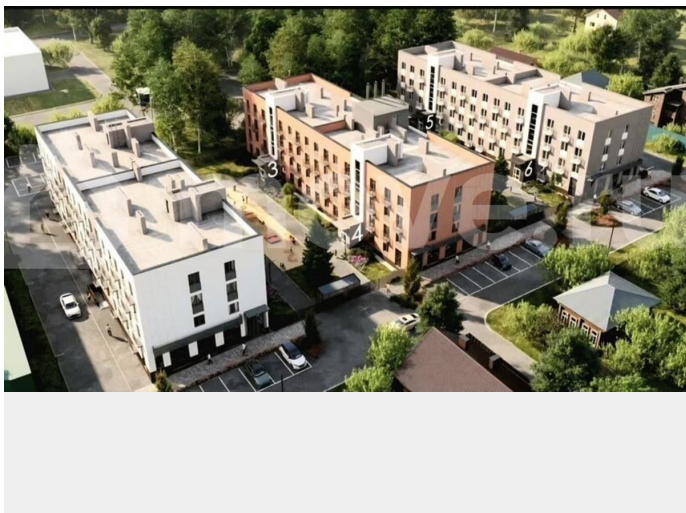

натяжной потолок) Оформление документов у застройщика без переплат и комиссий!!!
Семейная ипотека (наличие ребенка до 7 лет)
: - Ставка 6%, ПВ от 20% ; Одобрение ипотеки бесплатно! ПРЕИМУЩЕСТВА ОБЪЕКТА: ?
Собственная котельная: экономия на отоплении ? Контурная шумоизоляция, панорамные окна ? Видеонаблюдение и консьерж 24/7; ?Мульти-двор; ИГРОВОЙ ГОРОДОК ?Для счастливого времяпрепровождения маленьких жильцов.
Инфраструктура: магазины, школы, сады, остановки, лес и пляж Камгэс для отдыха - все рядом Безопасная сделка - ЭСКРОУ счета!
Полное сопровождение сделки на всех этапах - БЕСПЛАТНО