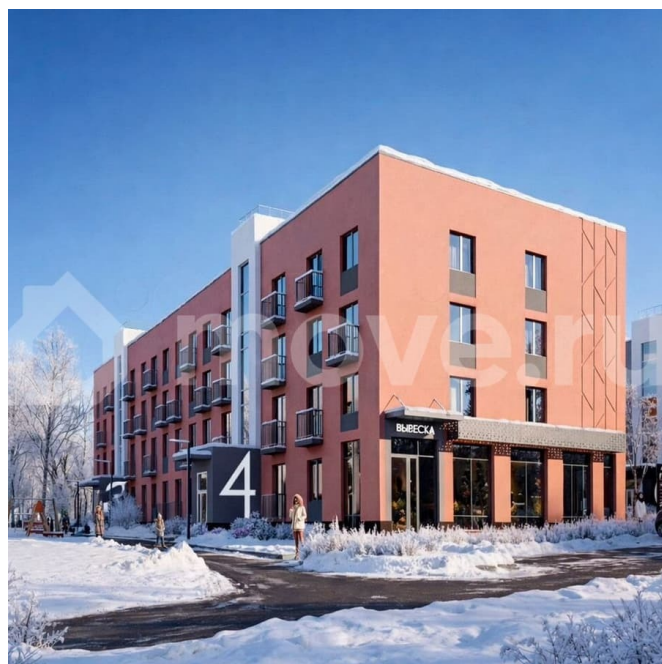

Пермский край, Пермь, ул. Верхне-Вишерская, 40

3 057 402 ₺

Пермский край, Пермь, ул. Верхне-Вишерская, 40

Улица

[улица Верхне-Вишерская](#)

Квартира

Общая площадь

21.3 м²

Этаж

4/4

Детали объекта

Тип сделки

Продам

Раздел

[Квартиры](#)

Ремонт

с отделкой

Квартира в новостройке

да

Описание

Ипотека 0,11% на 2 года!* Скидка 5% на квартиру с отделкой**. Квартира от 3 млн.руб. + кухня в подарок***. Нет программ без первоначального взноса! ПВ от 20%. ЖК Настроение — это три комфортных 4-этажных дома с эргономичными

<https://perm.move.ru/objects/9289281969>

Отдел продаж, Застройщик

«Мегаполис»

89251234567

для заметок