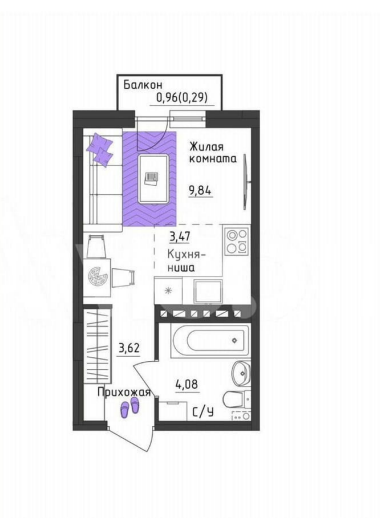

НАСТРОЕНИЕ
жилой комплекс

Студия
21,30 м²

ПВ от 20% Trade-in

- Отделка «под ключ»
- Комфорт-класс
- Сдача в 4 кв. 2026 г.

Move.ru - вся недвижимость России