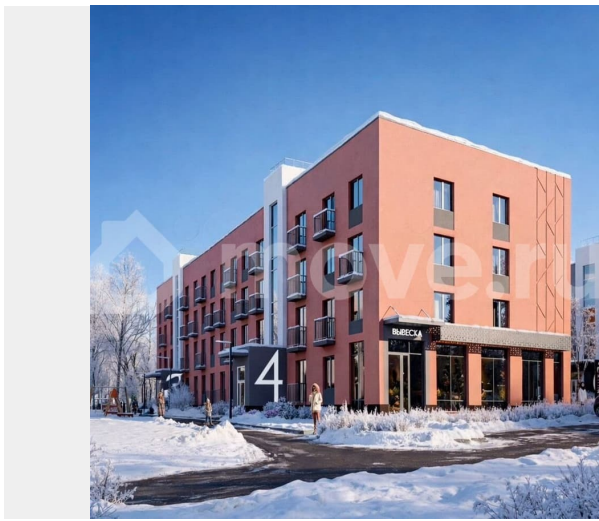

НАСТРОЕНИЕ
жилой комплекс

Студия
21,30 м²

ПВ от 20% Trade-in

- Отделка «под ключ»
- Комфорт-класс
- Сдача в 4 кв. 2026 г.