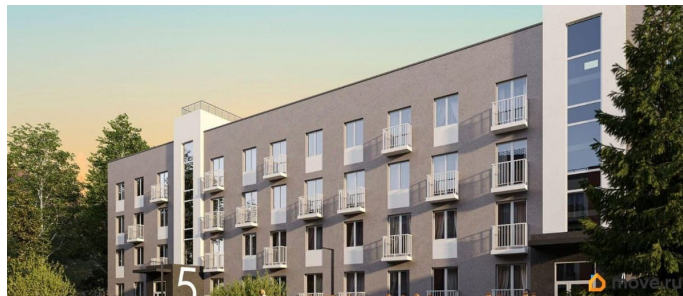

НАСТРОЕНИЕ

жилой комплекс

Студия
21,30 м²

ПВ от 20% Trade-in

- Отделка «под ключ»
- Комфорт-класс
- Сдача в 1 кв. 2027 г.

move.ru