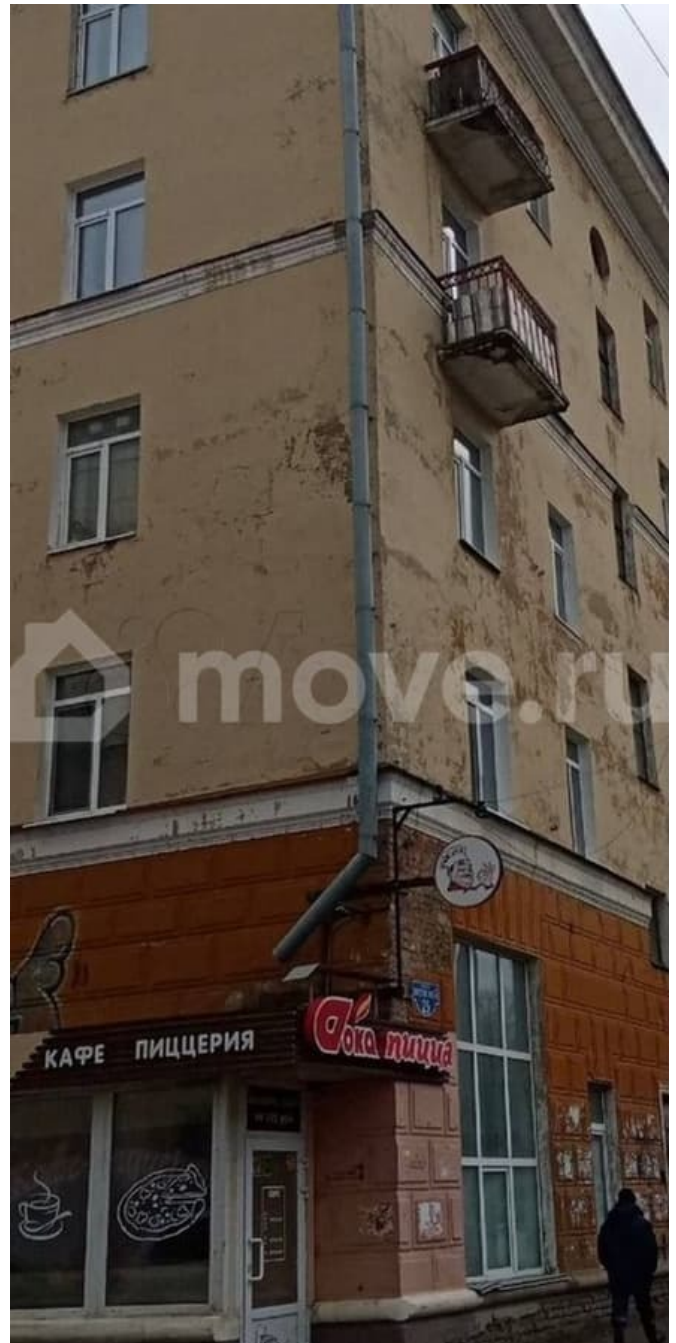

🕒 Создано: 22.03.2026 в 03:39

🔄 Обновлено: 15.04.2026 в 04:28

Елена, АН Союз

89251234567

Пермский край, Пермь, ул. Крупской, 25

12 600 000 ₪

Пермский край, Пермь, ул. Крупской, 25

Улица

[улица Крупской](#)

для заметок

ПСУ - Помещение сферы услуг

Общая площадь

137.8 м²

Детали объекта

Тип сделки

Продам

Раздел

[Коммерческая недвижимость](#)

Описание

Продам помещение. Арендаторы- кафе пиццерия «Дока пицца». Арендная плата - 87705