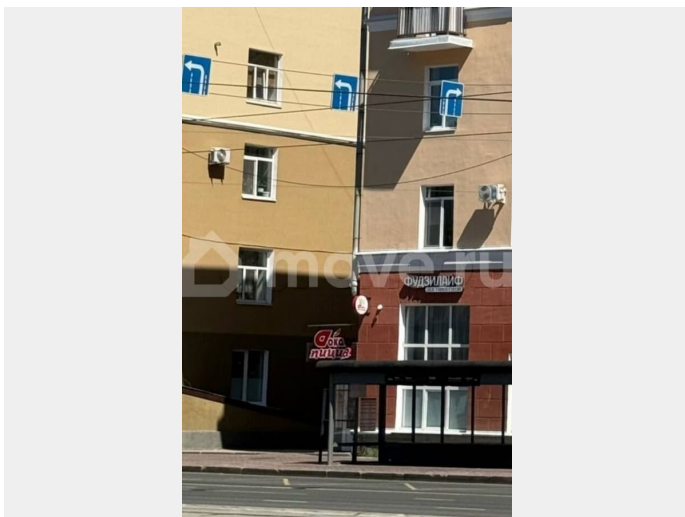

[улица Крупской](#)

для заметок

ПСУ - Помещение сферы услуг

Общая площадь

137.8 м²

Детали объекта

Тип сделки

Продам

Раздел

[Коммерческая недвижимость](#)

Описание

Продам помещение. Арендаторы- кафе пиццерия «Дока пицца». Арендная плата - 87705

Move.ru - вся недвижимость России