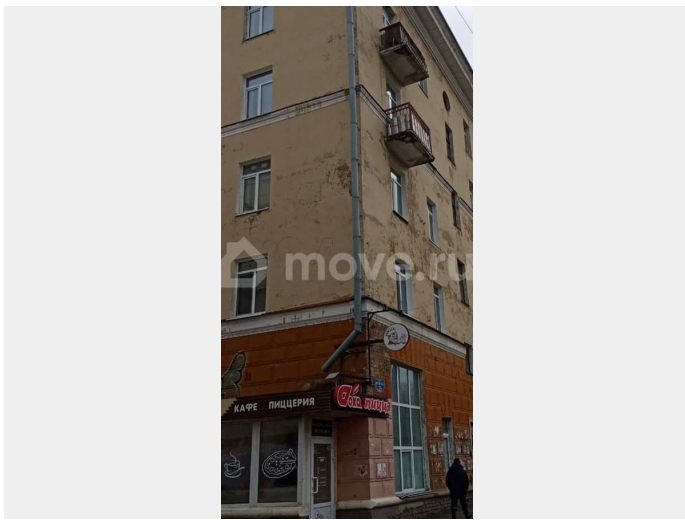

[улица Крупской](#)

для заметок

ПСУ - Помещение сферы услуг

Общая площадь

137.8 м²

Детали объекта

Тип сделки

Продам

Раздел

[Коммерческая недвижимость](#)

Описание

Продам помещение. Арендаторы- кафе пиццерия «Дока пицца». Арендная плата - 87705

Move.ru - вся недвижимость России