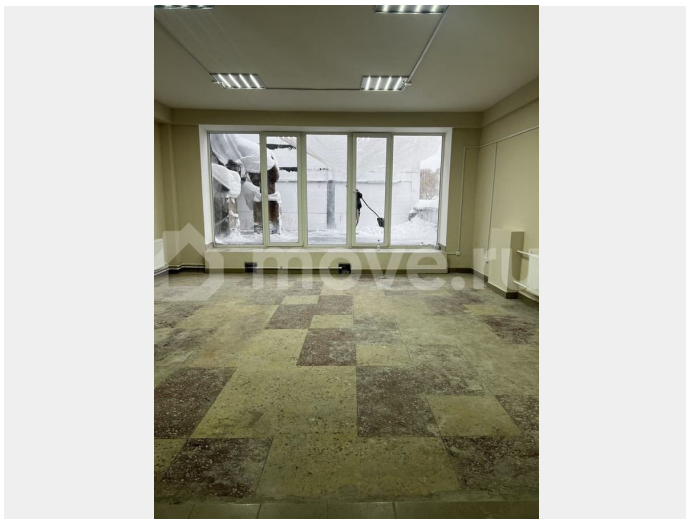

Move.ru - вся недвижимость России