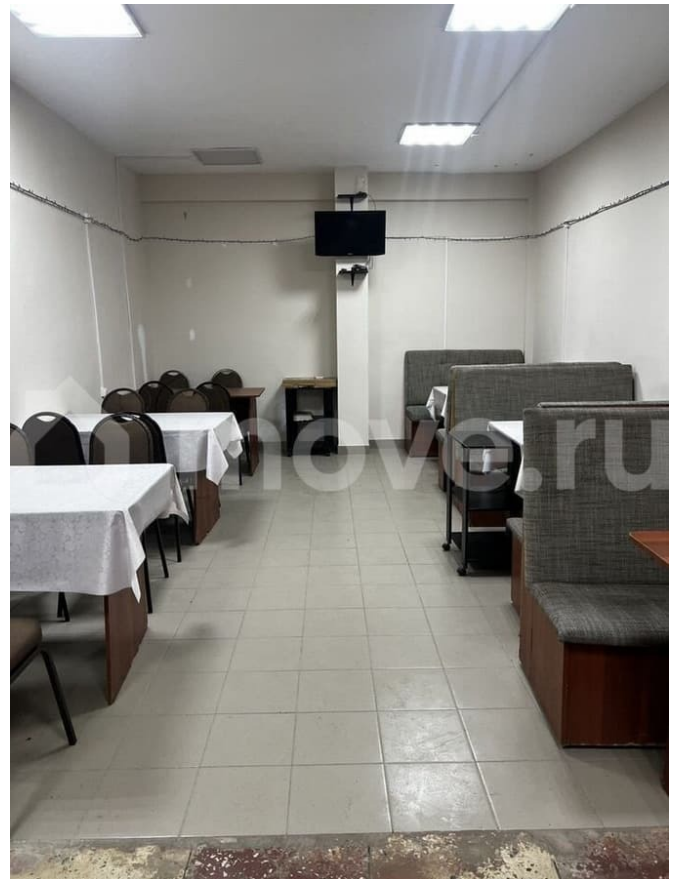

Создано: 24.03.2026 в 05:00

Обновлено: 15.04.2026 в 04:12

Наталья, Estate Invest

89251234567

Пермский край, Пермь, ул. Солдатова, 32

7 000 000 ₺

Пермский край, Пермь, ул. Солдатова, 32

Улица

[улица Солдатова](#)

ПСН - Помещение свободного назначения

Общая площадь

86.2 м²

Детали объекта

Тип сделки

Продам

Раздел

[Коммерческая недвижимость](#)

Описание

Продается помещение с отдельным входом, витражными окнами, с выходом на крышу. Новая электропроводка Центральное отопление Свежий ремонт Мокрая точка Высокие потолки Готово к эксплуатации, состояние — отличное Хороший пешеходный трафик Идеально подходит для офиса, салона, мастерской, ателье, кафе, фитнес Рассмотрим аренду с правом выкупа Никаких долгов и обременений Любая форма оплаты Продажа с рассрочкой от собственника при ставке 15% до 2 лет Первый год — оплачивается только тело кредита (без процентов) Звоните сейчас и уточняйте все детали!

для заметок