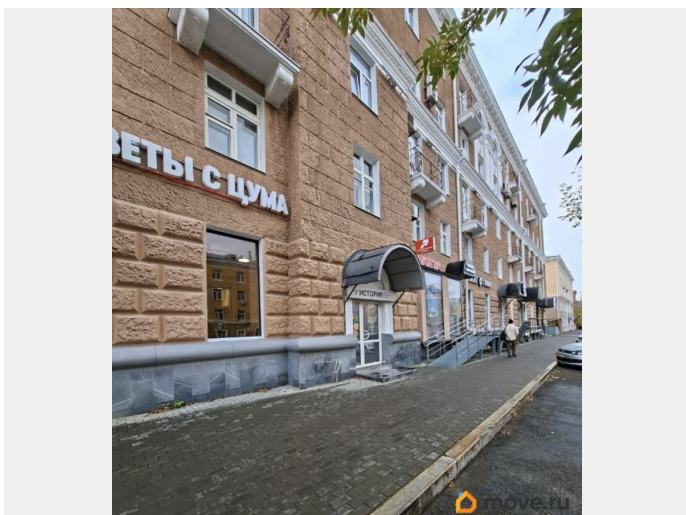

мастеров красоты или репетиторов).

Помещение в настоящее время сдается в аренду. Остались вопросы? Звоните, пишете.

Время показов - согласовываем.