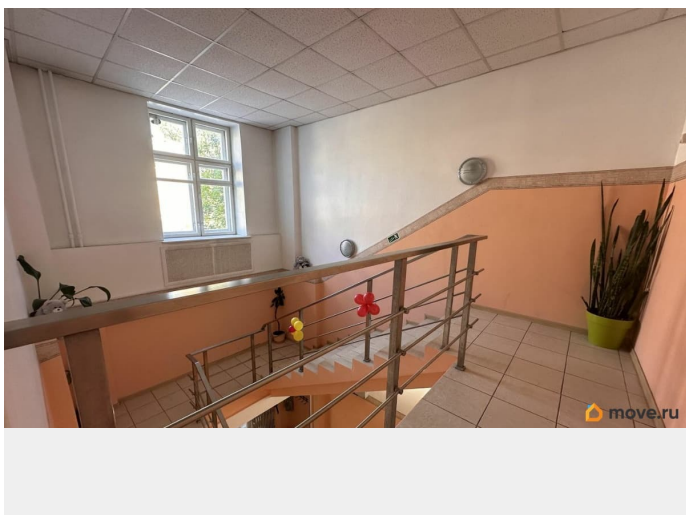

мастеров красоты или репетиторов).

Помещение в настоящее время сдается в аренду. Остались вопросы? Звоните, пишете.

Время показов - согласовываем.