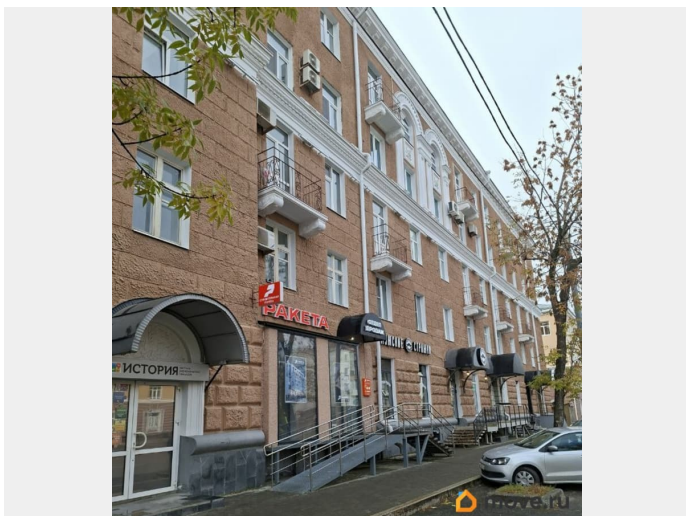

мастеров красоты или репетиторов).

Помещение в настоящее время сдается в аренду. Остались вопросы? Звоните, пишете.

Время показов - согласовываем.