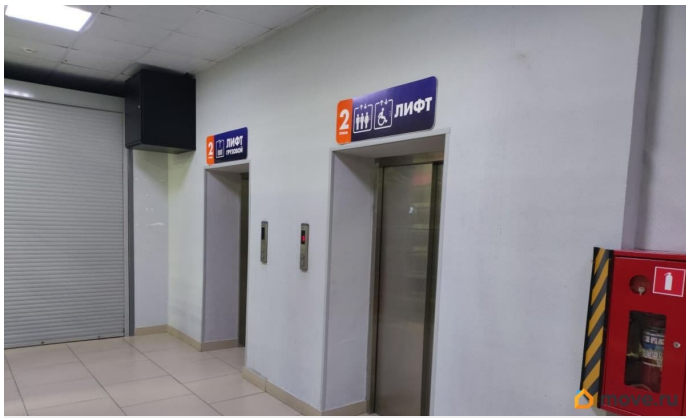

[улица Докучаева](#)

**ПСН - Помещение свободного назначения**

Общая площадь

21.2 м<sup>2</sup>

## Описание

Продается Помещение в ТЦ Лето 21,2 м2. 2эт  
рядом с эскалатором.

<https://perm.move.ru/objects/9293690010>

**Собственник**

**79124811571**

для заметок

Move.ru - вся недвижимость России