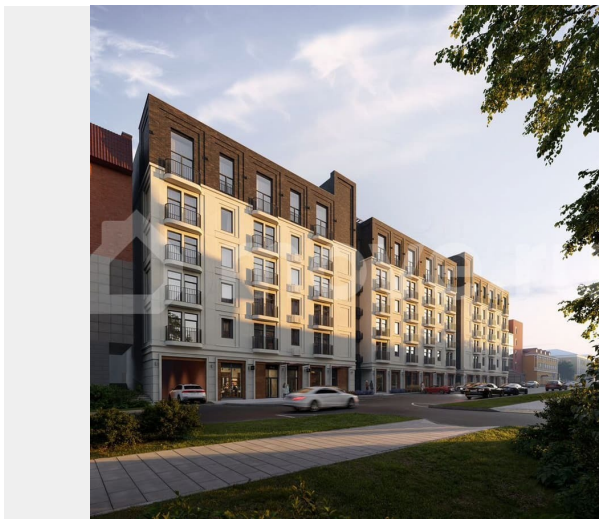

Move.ru - вся недвижимость России