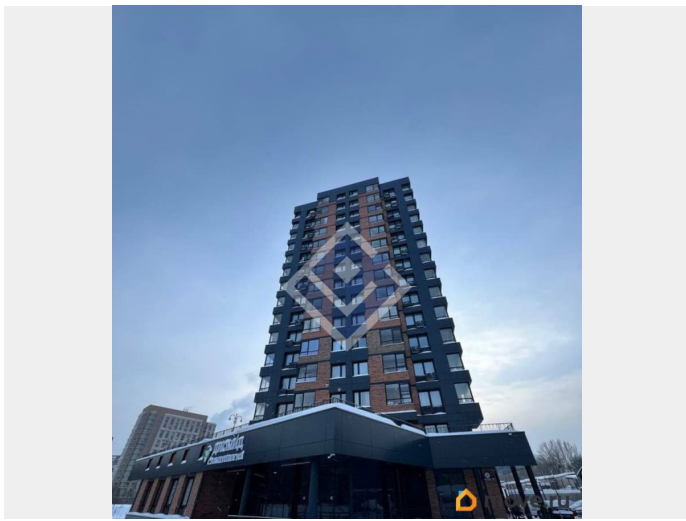

Move.ru - вся недвижимость России