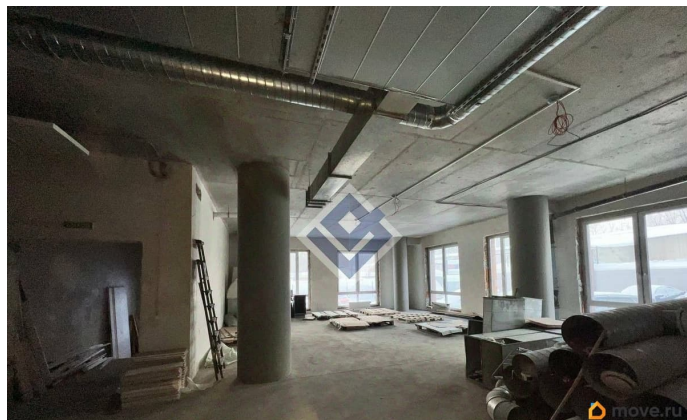

поиск и подбор арендатора бесплатно.
Быстрый выход на аренду без
дополнительных затрат. Готовое решение
для тех, кто хочет сохранить и приумножить
капитал в коммерческой недвижимости.! ID
объекта в нашей базе: 575