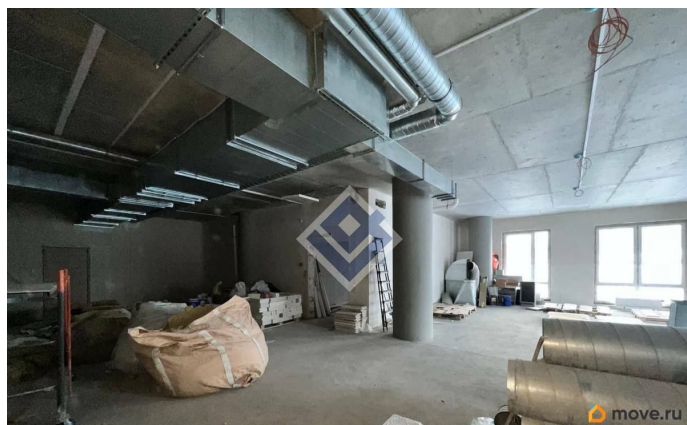

поиск и подбор арендатора бесплатно.
Быстрый выход на аренду без
дополнительных затрат. Готовое решение
для тех, кто хочет сохранить и приумножить
капитал в коммерческой недвижимости.! ID
объекта в нашей базе: 575