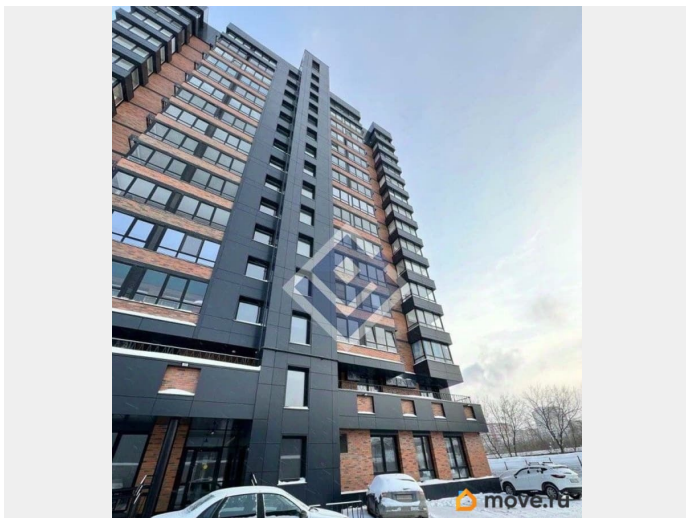

поиск и подбор арендатора бесплатно.
Быстрый выход на аренду без
дополнительных затрат. Готовое решение
для тех, кто хочет сохранить и приумножить
капитал в коммерческой недвижимости.! ID
объекта в нашей базе: 575