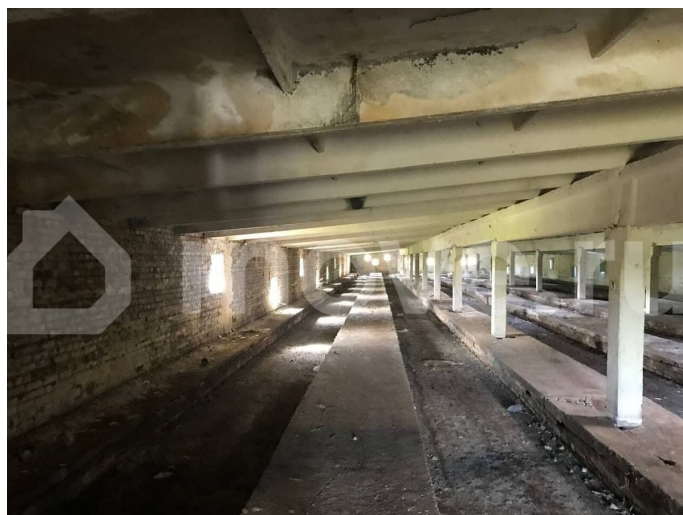

собственника. Помещения подойдут под
разнообразный вид деятельности. Звоните,
проконсультирую по телефону.