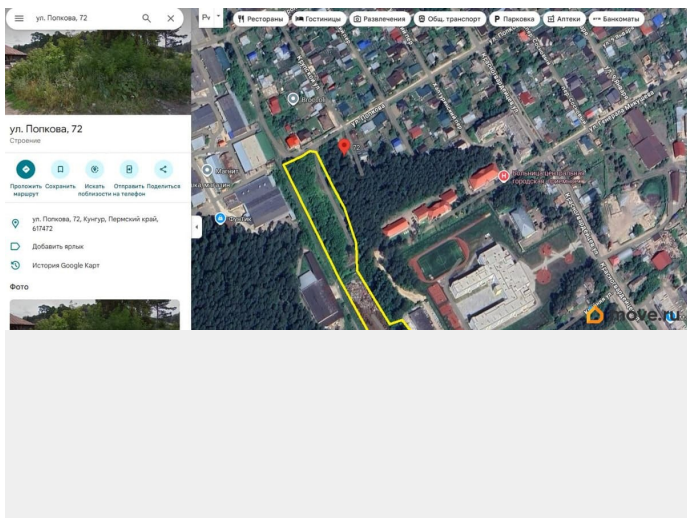

Детали объекта

Тип сделки

Продам

Раздел

[Коммерческая недвижимость](#)

Описание

Продается производственная база Адрес: Пермский край, г. Кунгур, ул. Попкова, дом 72
Состав объекта: Земельный участок 20 908 кв.м, Категории: Земли населенных пунктов
ВРИ: Под производственную базу
Кадастровый номер: 42:14:0103002:50 Здание склада с административными помещениями, площадью 1 176,9 кв.м; Склад-ангар, площадью 456,2 кв.м; Здание лаборатории, площадью 456,2 кв.м; Здание-весовой, площадью 29,4 кв.м; Движимое имущество: о Камаз-53229 автомобиль специальный с краном манипулятором о Экскаватор ЭО4225А-06 о Автомобильные весы МВСК

для заметок

Уралвес-40-СБ-8 Информация по коммуникациям: Газ не подключен, газопровод проходит по границе участка
Электричество подключено. Настоящее предложение ни при каких обстоятельствах не должно рассматриваться в качестве юридически обязывающего документа и не является офертой.

Земельный участок: 59:08:1201004:28

Информация	Сервисы	Объекты	Части ЭУ	Состояние
Вид объекта недвижимости		Земельный участок		
Вид земельного участка		Земельнопользовани		
Дата регистрации		26.04.2005		
Кадастровый номер		59:08:1201004:28		
Кадастровый квартал		59:08:1201004		
Адрес		край Пермский, г. Кунгур, ул. Попова, дом 72		
Площадь условная		20 908 кв. м		
Площадь действительная		-		
Площадь		-		
Статус		Раннее учтенный		
Категория земель		Земли населенных пунктов		
Вид разрешенного использования		Под производственную базу		
Вид собственности		-		

A map showing the location of the land plot in a residential area. The plot is highlighted in purple. The map includes street names and a 'move.ru' logo.

Move.ru - вся недвижимость России