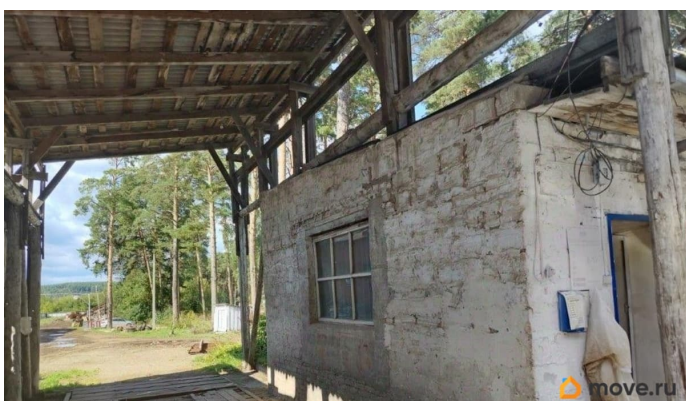

**Пермский край, Кунгур, Крайняя улица,
72**

14 990 000 ₹

Пермский край, Кунгур, Крайняя улица, 72

Улица

[улица Крайняя](#)

ПП - Производственное помещение

Общая площадь

1719.3 м²

Детали объекта

Тип сделки

Продам

Раздел

[Коммерческая недвижимость](#)

Описание

Продается производственная база Адрес: Пермский край, г. Кунгур, ул. Попкова, дом 72
Состав объекта: Земельный участок 20 908 кв.м, Категории: Земли населенных пунктов
ВРИ: Под производственную базу
Кадастровый номер: 42:14:0103002:50 Здание склада с административными помещениями, площадью 1 176,9 кв.м; Склад-ангар, площадью 456,2 кв.м; Здание лаборатории, площадью 456,2 кв.м; Здание-весовой, площадью 29,4 кв.м; Движимое имущество: о Камаз-53229 автомобиль специальный с краном манипулятором о Экскаватор ЭО4225А-06 о Автомобильные весы МВСК

для заметок

Уралвес-40-СБ-8 Информация по коммуникациям: Газ не подключен, газопровод проходит по границе участка
Электричество подключено. Настоящее предложение ни при каких обстоятельствах не должно рассматриваться в качестве юридически обязывающего документа и не является офертой.