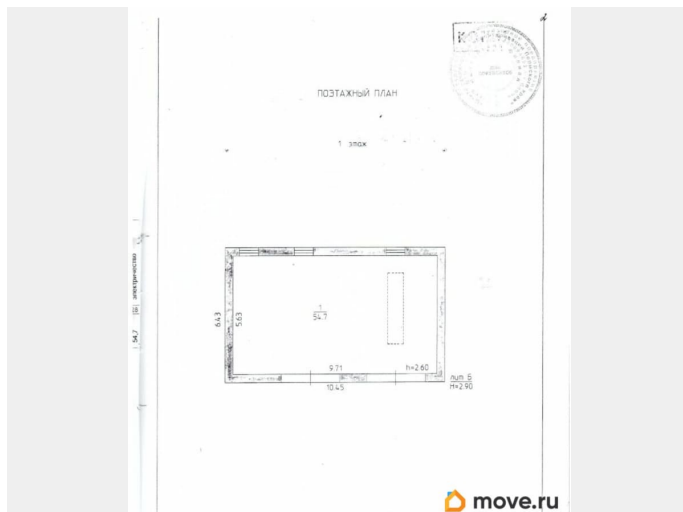

Стоимость имущества, представленная в объявлении, не является окончательной ввиду способа проводимой продажи. Подробная информация об имуществе и порядке участия в его покупке представлена на сайте РТС Тендер (Лот 21000018070000000823). С оценочным отчётом можно ознакомиться: