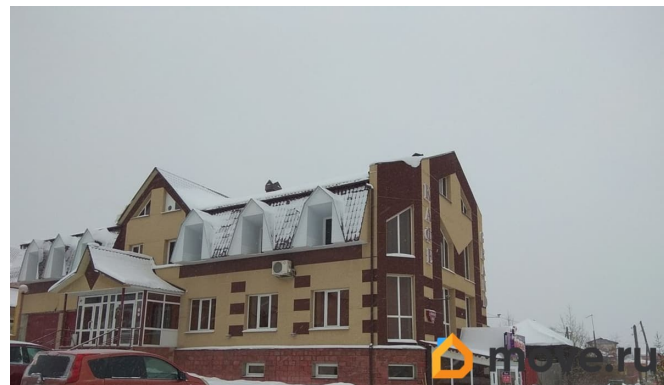

Пермский край, Лысьва

18 000 000 ₺

Пермский край, Лысьва

Готовый бизнес

Общая площадь

696.6 м²

Детали объекта

Тип сделки

Продам

Раздел

[Коммерческая недвижимость](#)

Описание

Продается действующее кафе. Отдельно стоящее здание. Здание находится на одной из центральных улиц города. По проспекту проходит 4 маршрута городских автобусов. Остановки автобуса в 50 метрах от здания кафе. Парковка на 40 автомобилей. Два теплых гаража с высотой потолков 5м. Цоколь 147,7 кв.м., помещение с отдельным входом, расположено кафе. Первый и второй этаж с отдельным входом, площадью 548,9 кв.м., на первом этаже банкетный зал с санузлом и гардеробной, на втором этаже два банкетных зала с санузлами и гардеробными. В помещении установлена пожарно-охранная система, система кондиционирования и вентиляции. Собственная газовая котельная. Вода холодная централизованная, канализация-

<https://perm.move.ru/objects/9277867026>

Владимир Голубин, Частный маклер

79824415581

для заметок

выгребная яма. Интернет, телефон. Общая площадь здания около 696,6 кв.м.+ 100,6 кв.м(пристрой)= 797,2 кв.м. Земельный участок 609 кв.м., категория земель: земли населенных пунктов, разрешенное использование: под нежилое здание(офисно-коммерческое). Торг.