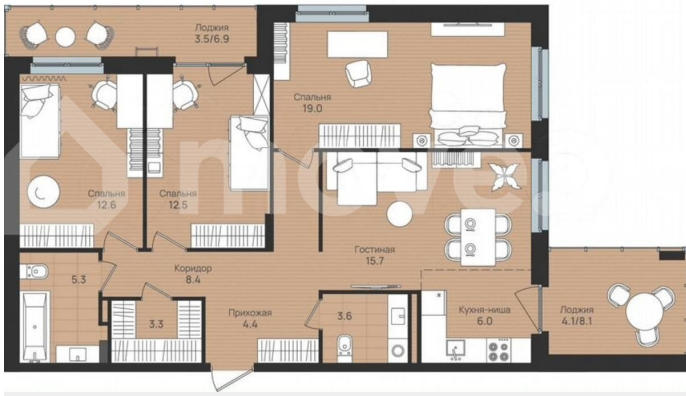

4e 59.8
90.8
98.4