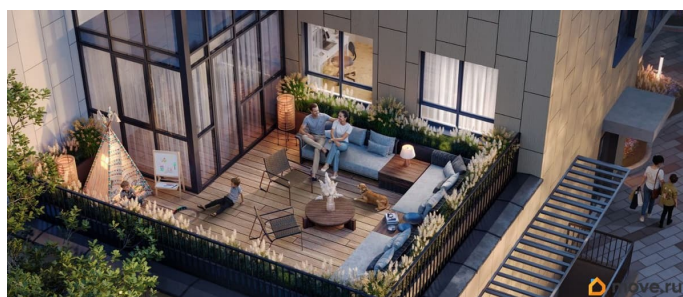

4e 59.8
90.8
98.4