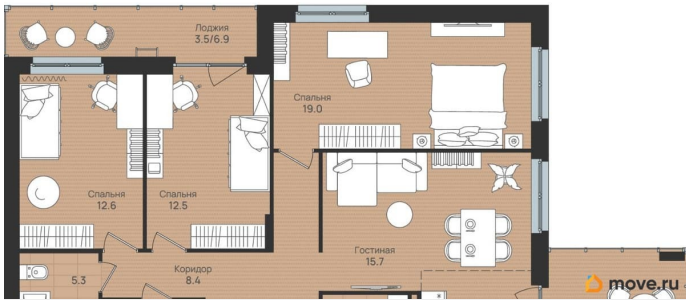

4e 59.8
90.8
98.4