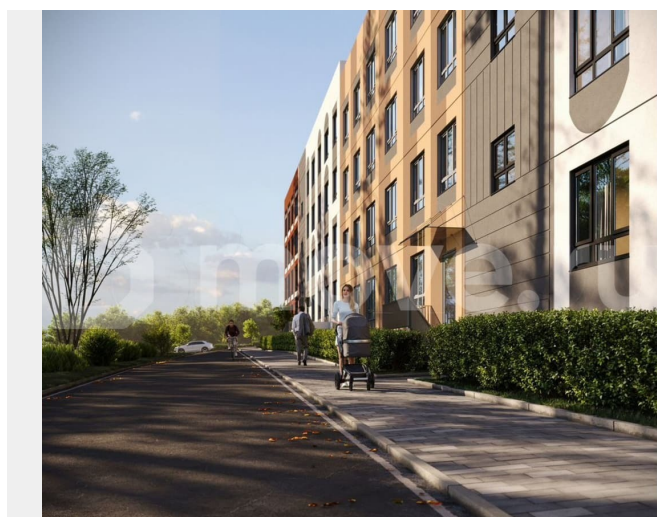

Новая Пермь
кварталы новой жизни

ПЛАН 1 ЭТАЖА
Корпус 2 (секция 3)