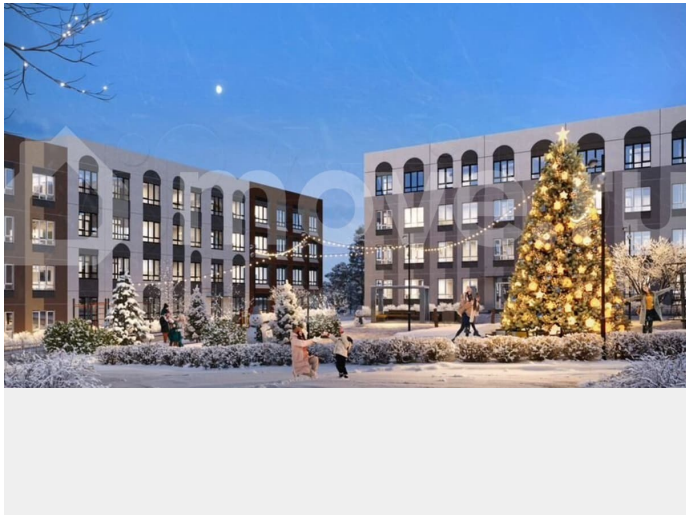

не менее 10 видов спорта — каждый найдет себе активность по душе — 18 видов спорта в шаговой доступности 6 тематических активити-парков — в каждом дворе — свой собственный активити-парк. Зеленый образовательный плейхаб «Динопарк»
Индивидуальная котельная — полная независимость от городских монополистов в ЖКХ — сведение теплопотерь к минимуму
Все квартиры с отделкой