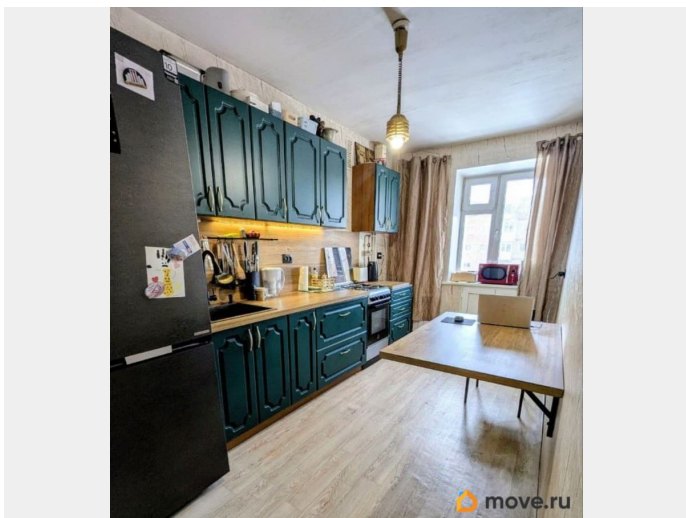

дома оборудованы детская и спортивная площадки, что станет отличным местом для активного отдыха детей и взрослых. Для автомобилистов предусмотрена парковка во дворе. Эта квартира идеально подойдёт тем, кто ценит комфорт, уют и зелёные зоны поблизости. Приглашаем вас ознакомиться с этим предложением поближе и убедиться во всех преимуществах данного жилья лично!