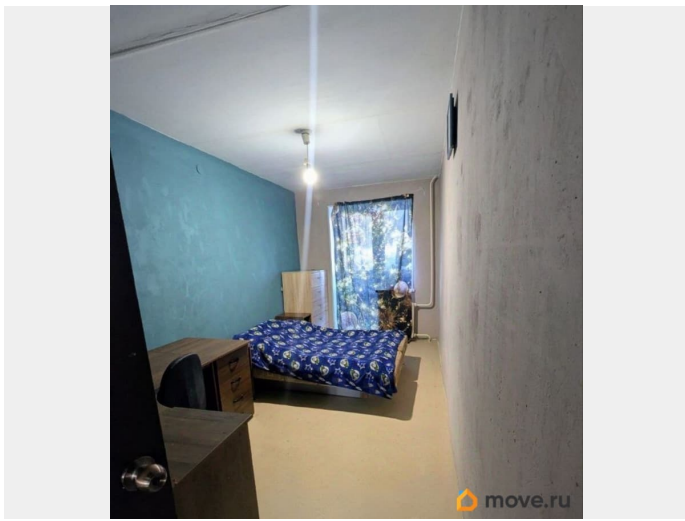

Move.ru - вся недвижимость России