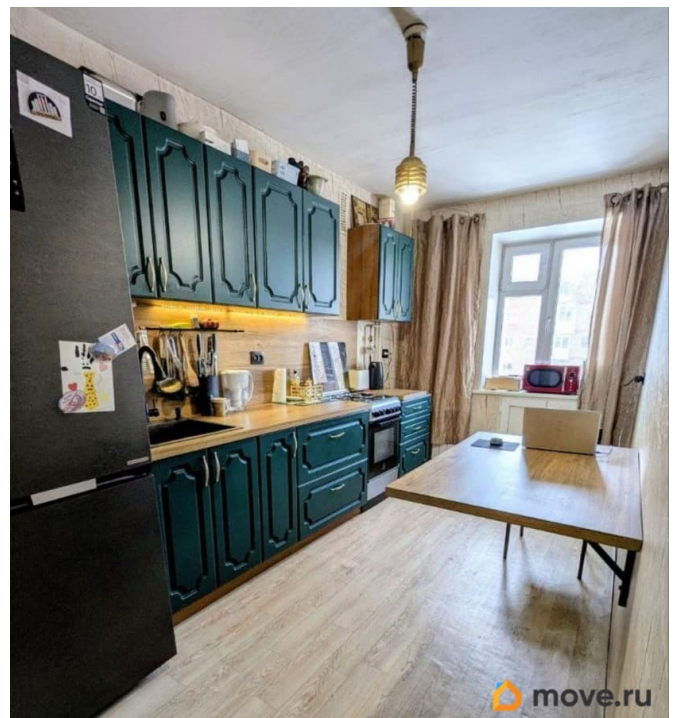

🕒 Создано: 04.03.2026 в 16:22

🔄 Обновлено: 13.04.2026 в 10:23

Пермский край, Пермь, улица Льва Шатрова, 34

7 100 000 ₽

Пермский край, Пермь, улица Льва Шатрова, 34

Округ

[Пермь, Свердловский район](#)

Улица

[улица Льва Шатрова](#)

Квартира

Количество комнат

4

Жилая площадь

49.2 м²

Площадь кухни

9.3 м²

Общая площадь

75.7 м²

Этаж

4/10

Детали объекта

Тип сделки

Продам

Раздел

[Квартиры](#)

Тип балкона

ЛОДЖИЯ

Тип санузла

<https://perm.move.ru/objects/9290988811>

РЕЗИДЕНЦИЯ АКТИВНЫХ ИНВЕСТИЦИЙ, РЕЗИДЕНЦИЯ АКТИВНЫХ ИНВЕСТИЦИЙ 79824708966

для заметок