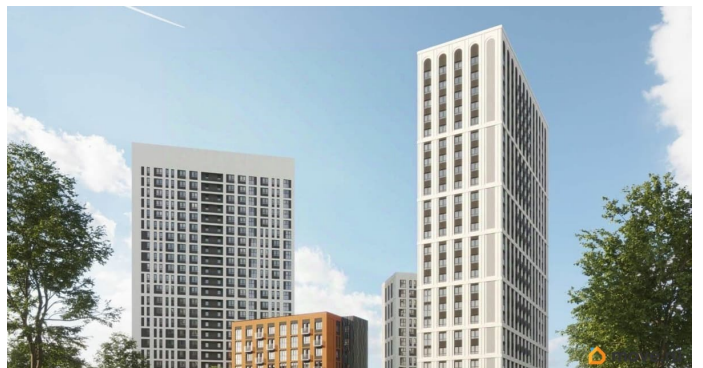

совпадения с реализованным проектом строительства Новый Парковый, ул. Трамвайная, 27. Завершение строительства в 2 кв. 2027г. Подробности акций в отделе продаж. Не является публичной офертой.