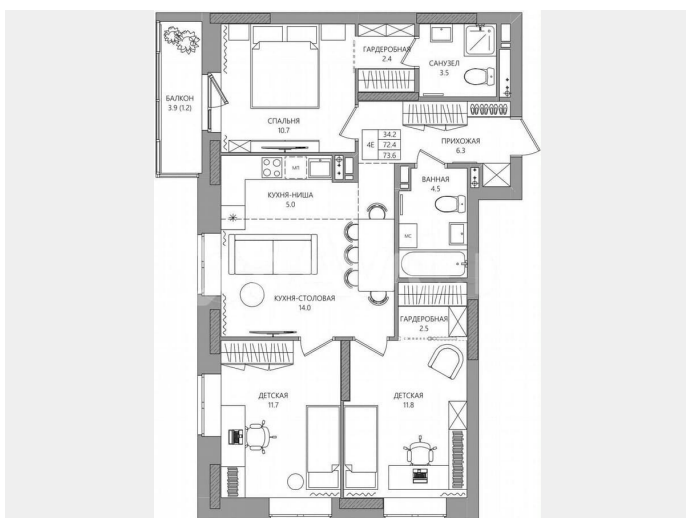

Парковый 36В, где зелёные парки и скверы становятся естественным продолжением городской среды. Название, происходящее от латинского «ВЕНТО», символизирует движение, инновации и бесконечные возможности. Здесь каждая деталь – от продуманных планировок до современных инженерных решений – пронизана духом стремления к совершенству и свободе перемен