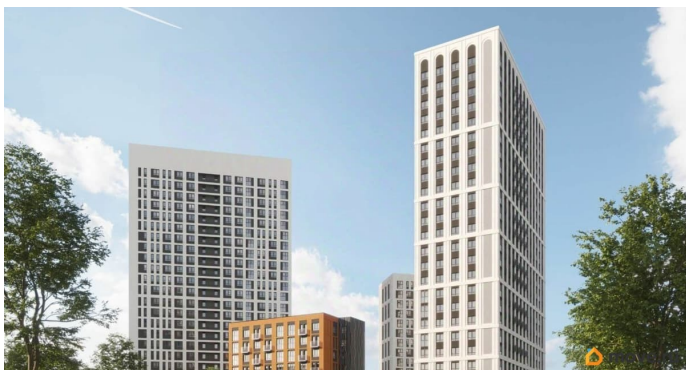

совпадения с реализованным проектом строительства Новый Парковый, ул. Трамвайная, 27. Завершение строительства в 2 кв. 2027г. Подробности акций в отделе продаж. Не является публичной офертой.