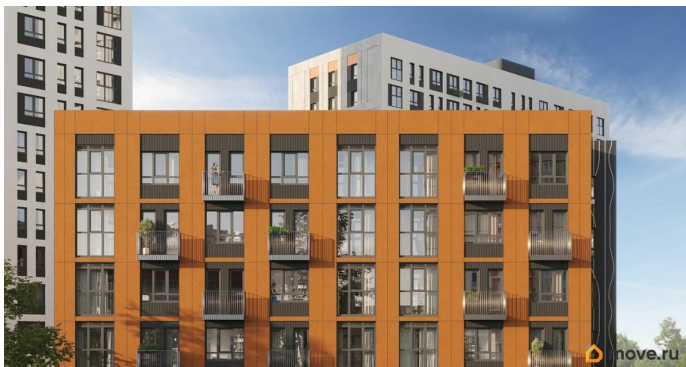

совпадения с реализованным проектом строительства Новый Парковый, ул. Трамвайная, 27. Завершение строительства в 2 кв. 2027г. Подробности акций в отделе продаж. Не является публичной офертой.