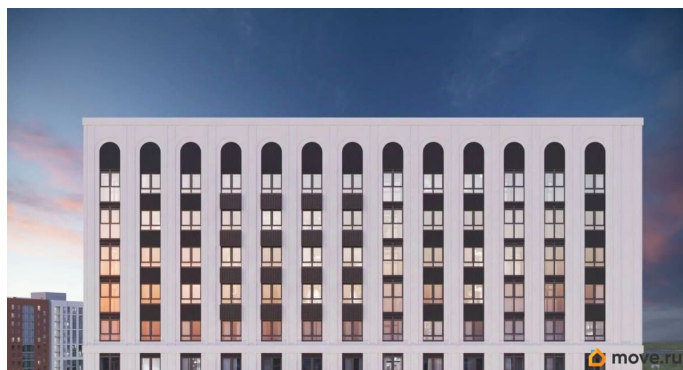

совпадения с реализованным проектом строительства Новый Парковый, ул. Трамвайная, 27. Завершение строительства в 2 кв. 2027г. Подробности акций в отделе продаж. Не является публичной офертой.